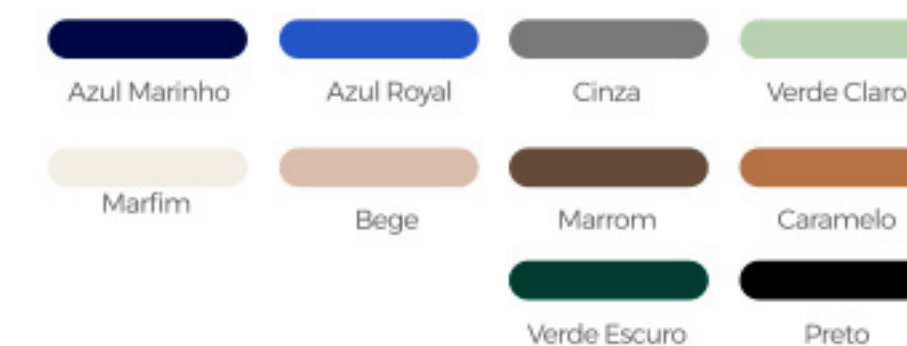

Sem aba 0,50 x 0,70m

4 abas 0,50 x 0,70m

Disponível nas cores:

Lençóis e fronhas Quartzo

180 fios

- Polipercal 60% Algodão x 40% Poliéster

Lençol com ou sem abas	Lençol com elástico	Altura
1,60 X 2,50m	0,80 x 1,90m	30m
1,80 X 2,50m	0,90 x 1,90m	35m
1,80 X 2,80m	0,90 x 1,98m	40m
2,20 X 2,50m	1,38 x 1,88m	
2,50 X 2,50m	1,60 x 1,90m	
2,50 X 2,80m	1,60 x 2,03m	
2,80 X 2,80m	1,80 x 1,90m	
3,00 X 3,00m	1,90 x 2,03m	