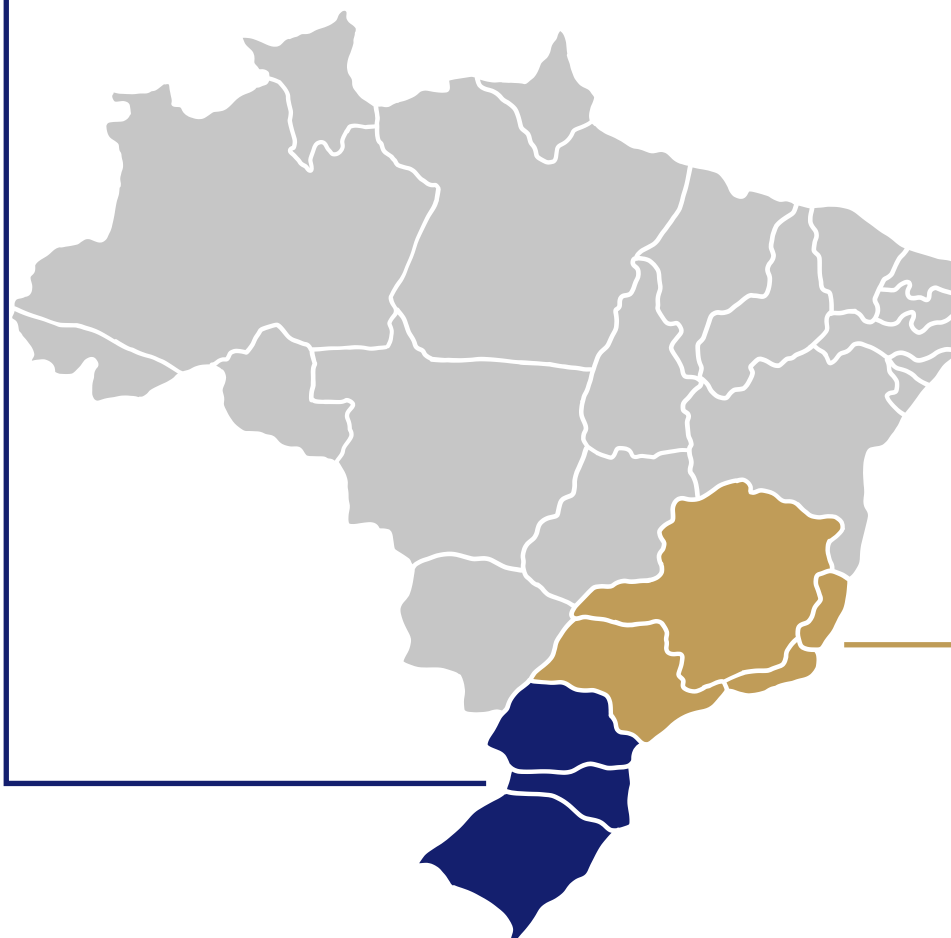

NOSSOS REPRESENTANTES

Sul

PARANÁ

Gaitkoski Representações Comerciais LTDA
Cel.: (45) 9 9122-5697
Gilmar Gaitkoski
E-mail: gkhotelaria@gmail.com

PARANÁ

Hengil Representações comerciais LTDA-ME
Cel.: (41) 9 9975-9290
Henrique Antônio da Conceição Neto
E-mail: henrique@hengil.com.br

SANTA CATARINA

WMT Representações
Cel.: (47) 9 8811-7476
Fernando Wehmuth
E-mail: fernando@wmtrepresentacoes.com.br

RIO GRANDE DO SUL

J Cauduro Representações
Cel.: (51) 9 9933-3271
James Freitas Cauduro
E-mail: jamescauduro@gmail.com

Sudeste

MINAS GERAIS

Profeta Representações
Cel.: (31) 9 8321-2761
Edilson Galvão Profeta
E-mail: profetarepresenta1@gmail.com

Battaglia & Profeta Representações (Norte de MG)
Cel.: (31) 9 8334-8396
Felipe Battaglia Profeta
E-mail: profetarepresenta3@gmail.com

SÃO PAULO

Avantex Repres. Têxteis
Cel.: 19. 99674-0718
Endrigo e Érica
E-mail: vendas@avantexrepresentacoes.com.br

José Ricardo Santana Rodrigues Representante
Cel.: (11) 9 8438-3000
José Ricardo Santana
E-mail: jricardosantana@terra.com.br

Daniel Rizieri Basilio Representações
Cel.: (24) 9 9334-3743
Daniel Rizieri Basilio
E-mail: daniel@transicao.com

Mauricio Cunha Representações LTDA
Cel.: (19) 9 8260-5320
Maurício da C. de Souza
E-mail: cunhacomltda@gmail.com

RIO DE JANEIRO

Dian Representações LTDA
Cel.: (21) 9 8523-4436
Ricardo B. Nacoule
E-mail: r2empresarial@gmail.com

ESPÍRITO SANTO

ES. Vix Representações
Cel.: (27) 9 9628-0475
Felipe Negrelli
E-mail: representantefelipe.es@gmail.com